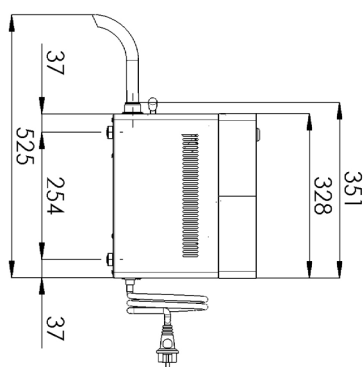

Multifunkční pánev elektrická 6 l stolní 230 V

Model	Sap kód	00006347
FT 30 MD	Skupina artiklů	Pánve