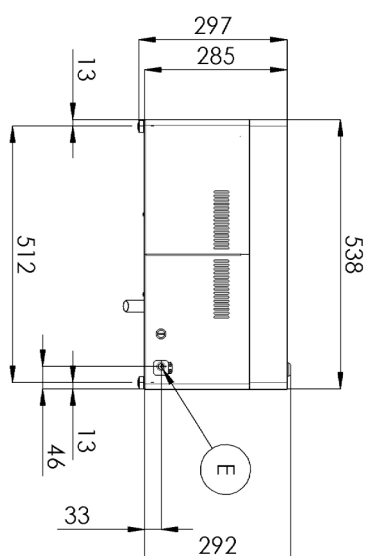

Multifunkční pánev elektrická 6 l stolní 230 V

Model	Sap kód	00006347
FT 30 MD	Skupina artiklů	Pánve